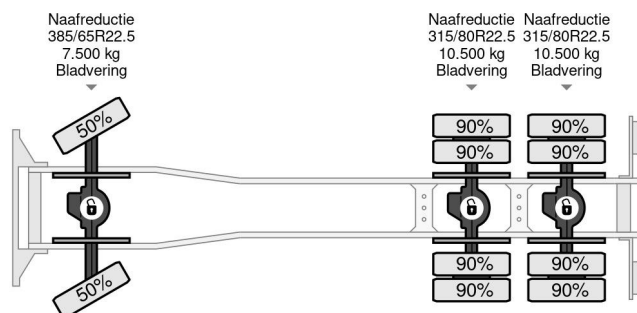

## MAN 6X6 - EFFER 680 6S + REMOTE - FULL STEEL SUSP. - MANUAL GEAR - BIG AXLES

### COMMON

Cena	€ 47.950,- ex VAT
Id	MA218884-K
Zrobi?	MAN
Typ	6X6 - EFFER 680 6S + REMOTE - FULL STEEL SUSP. - MANUAL GEAR - BIG AXLES
Rok	1997
Przebieg	318.540 km
Budowa	D?wig samochodowy
Waga brutto	26.000 kg

MAN 26.463 6X6 - EFFER 680 6S + REMOTE - FULL STEEL...

Referentienummer: MA218884-K

### PROPERTIES

Pierwsza data rejestracji	15-05-1997
Paliwo	Diesel
Transmisja	Podr?cznik
Numer identyfikacyjny pojazdu	WMAT420347M218884
Konfiguracja osi	6x6
Liczba osi	3
Waga	22.080 kg
No?no??	3.920 kg