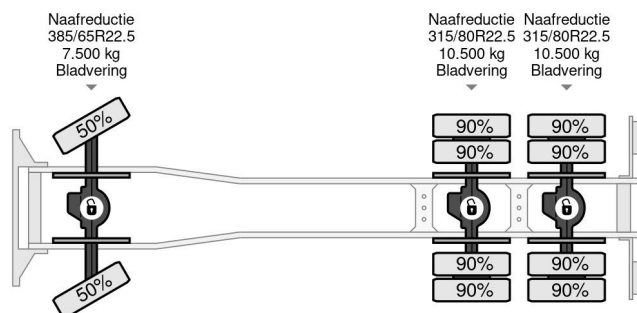

MAN 6X6 - EFFER 680 6S + REMOTE - FULL STEEL SUSP. - MANUAL GEAR - BIG AXLES

COMMON

Cena	€ 47.950,- ex VAT
Id	MA218884-K
Zrobi?	MAN
Typ	6X6 - EFFER 680 6S + REMOTE - FULL STEEL SUSP. - MANUAL GEAR - BIG AXLES
Rok	1997
Przebieg	318.540 km
Budowa	D?wig samochodowy
Waga brutto	26.000 kg

MAN 26.463 6X6 - EFFER 680 6S + REMOTE - FULL STEEL...

Referentienummer: MA218884-K

PROPERTIES

Pierwsza data rejestracji	15-05-1997
Paliwo	Diesel
Transmisja	Podr?cznik
Numer identyfikacyjny pojazdu	WMAT420347M218884
Konfiguracja osi	6x6
Liczba osi	3
Waga	22.080 kg
No?no??	3.920 kg