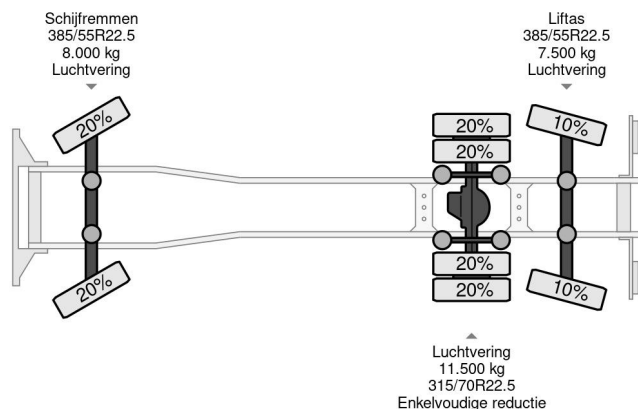

Volvo 6X2 CHASSIS EURO 6

COMMON

Cena	€ 21.950,- ex VAT
Id	VO832019
Zrobi?	Volvo
Typ	6X2 CHASSIS EURO 6
Rok	2017
Przebieg	829.688 km
Budowa	Podwozie kabiny
Waga brutto	27.000 kg
Klasa emisji	6

PROPERTIES

Pierwsza data rejestracji	30-11-2017
Data wyga?ni?cia wa?no?ci motywu	01-12-2024
Tablica rejestracyjna	27-BKF-7
Paliwo	Diesel
Transmisja	Automatycznie
Numer identyfikacyjny pojazdu	YV2XTW0C3HB832019
Konfiguracja osi	6x2
Liczba osi	3
Waga	13.677 kg
Liczba butli	6
Moc kw	315
Moc	428
Rozstaw osi	627 cm
No?no??	13.323 kg
D?ugo??	938 cm
Szeroko??	255 cm

AKCESORIA

Volvo FM 410 6X2 CHASSIS EURO 6

Referentienummer: VO832019

OPIS

VIDEO AVAILABLE