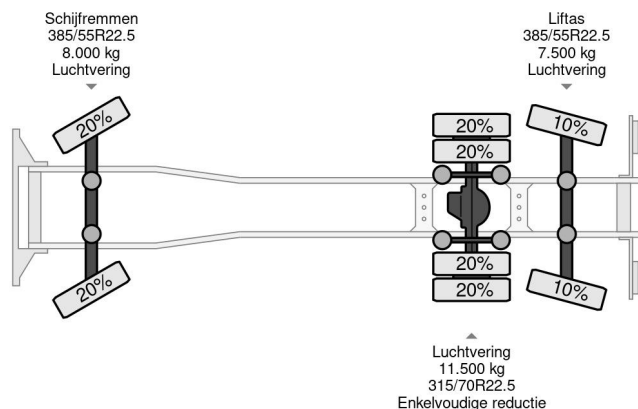

Referentienummer: VO832019