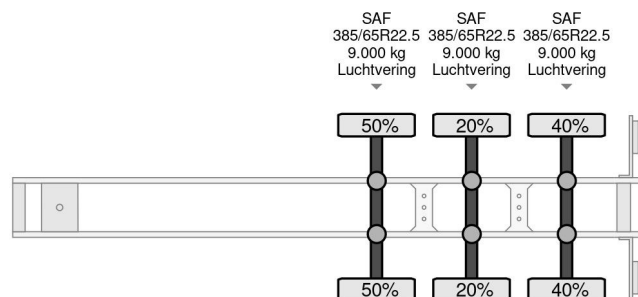

Referentienummer: BR007009-2