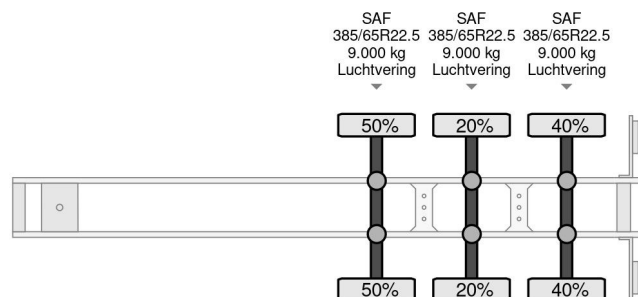

Broshuis 3 AXLE - SAF

COMMON

Cena	€ 1.950,- ex VAT
Id	BR007009-2
Zrobi?	Broshuis
Typ	3 AXLE - SAF
Rok	1997
Budowa	Transport kontenerów
Waga brutto	39.000 kg

PROPERTIES

Pierwsza data rejestracji	27-01-1997
Tablica rejestracyjna	OF-09-BY
Numer identyfikacyjny pojazdu	XL93000SRVL007009
Liczba osi	3
Waga	6.200 kg
Rozstaw osi	75 cm
Wymiary konstrukcyjne (l/b/h)	
No?no??	32.800 kg
Szeroko??	250 cm

Broshuis 3 AXLE - SAF

Referentienummer: BR007009-2

AKCESORIA

OPIS