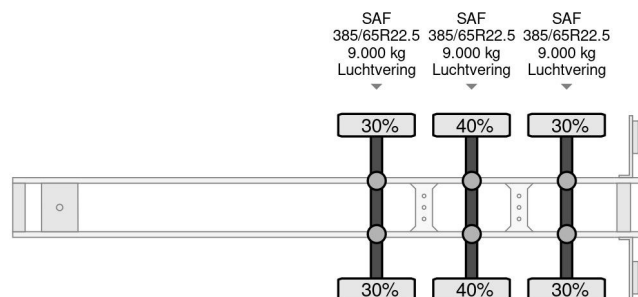

Krone SDC 27 3X SAF AXLES

COMMON

Cena	€ 2.450,- ex VAT
Id	KRT69885-2
Zrobi?	Krone
Typ	SDC 27 3X SAF AXLES
Rok	1996
Budowa	Transport kontenerów
Waga brutto	39.000 kg

PROPERTIES

Pierwsza data rejestracji	17-09-1996
Data wyga?ni?cia wa?no?ci motywu	08-11-2024
Tablica rejestracyjna	OD-81-ZF
Numer identyfikacyjny pojazdu	WKESDC27000T69885
Liczba osi	3
Waga	5.350 kg
Rozstaw osi	882 cm
Wymiary konstrukcyjne (l/b/h)	
No?no??	33.650 kg
Szeroko??	250 cm

AKCESORIA

Krone SDC 27 3X SAF AXLES

Referenznummer: KRT69885-2

OPIS