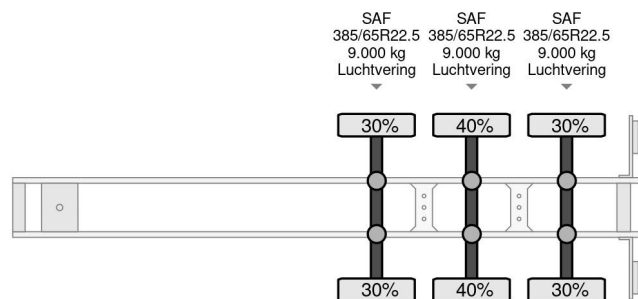

Krone SDC 27 3X SAF AXLES

COMMON

Cena	€ 2.450,- ex VAT
Id	KRT69885-2
Zrobi?	Krone
Typ	SDC 27 3X SAF AXLES
Rok	1996
Budowa	Transport kontenerów
Waga brutto	39.000 kg

PROPERTIES

Pierwsza data rejestracji	17-09-1996
Data wyga?ni?cia wa?no?ci motywu	08-11-2024
Tablica rejestracyjna	OD-81-ZF
Numer identyfikacyjny pojazdu	WKESDC27000T69885
Liczba osi	3
Waga	5.350 kg
Rozstaw osi	882 cm
Wymiary konstrukcyjne (l/b/h)	
No?no??	33.650 kg
Szeroko??	250 cm

AKCESORIA

Krone SDC 27 3X SAF AXLES

Referenznummer: KRT69885-2

OPIS