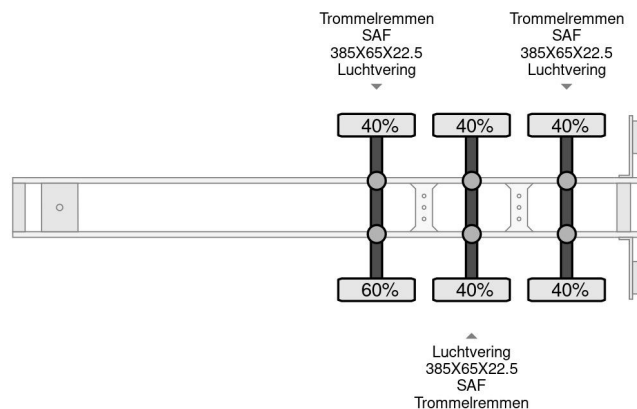

AKCESORIA

OPIS

Merk koel unit: Carrier