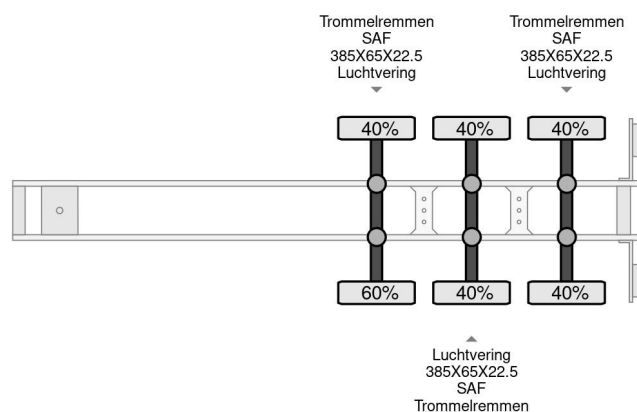

Schmitz Cargobull CARRIER 1850 MT D/E SAF AXELS

COMMON

Cena	€ 9.950,- ex VAT
Id	SC089048-G
Zrobi?	Schmitz Cargobull
Typ	CARRIER 1850 MT D/E SAF AXELS
Rok	2012
Budowa	Ch?odnie
Waga brutto	39.000 kg

PROPERTIES

Pierwsza data rejestracji	01-05-2012
Numer identyfikacyjny pojazdu	WSM00000005089048
Liczba osi	3
Wymiary konstrukcyjne (l/b/h)	
D?ugo??	1.360 cm
Szeroko??	260 cm

Schmitz Cargobull CARRIER 1850 MT D/E SAF AXELS

Referenznummer: SC089048-G

AKCESORIA

OPIS

Merk koel unit: Carrier