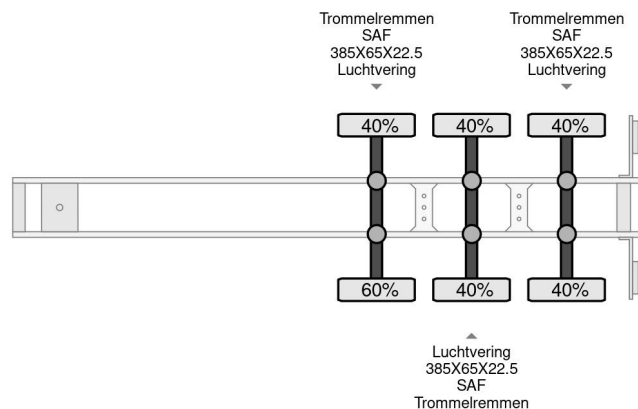

AKCESORIA

OPIS

Merk koel unit: Carrier