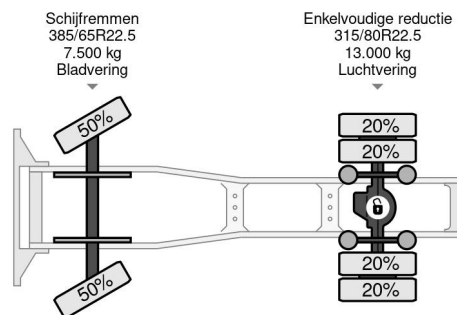

Referentienummer: VO660538