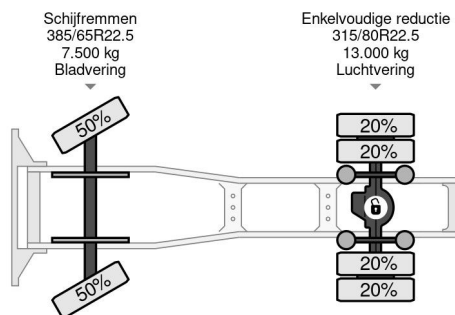

Referentienummer: VO660538