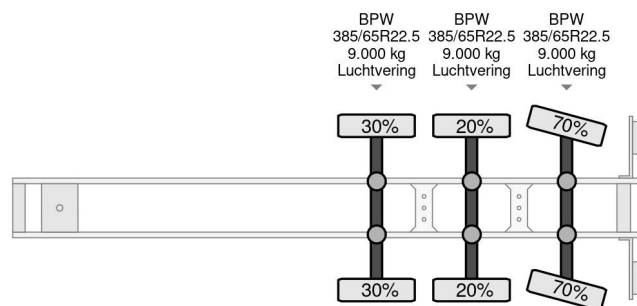

Referentienummer: VH413055-2