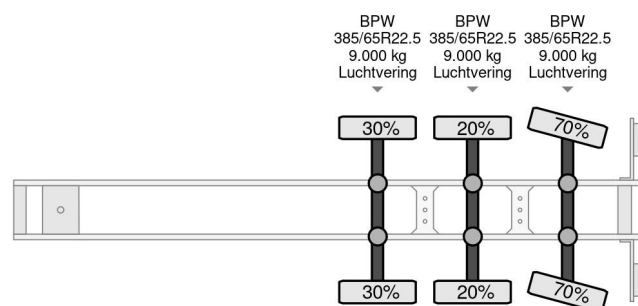

Referentienummer: VH413055-2