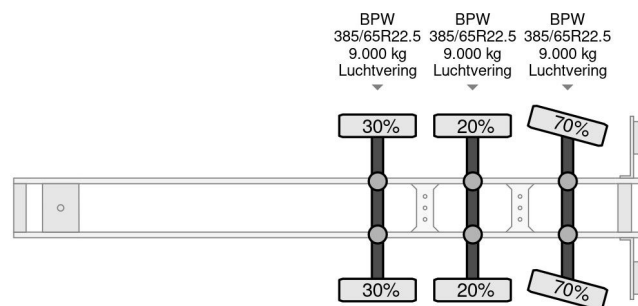

Referentienummer: VH413055-2