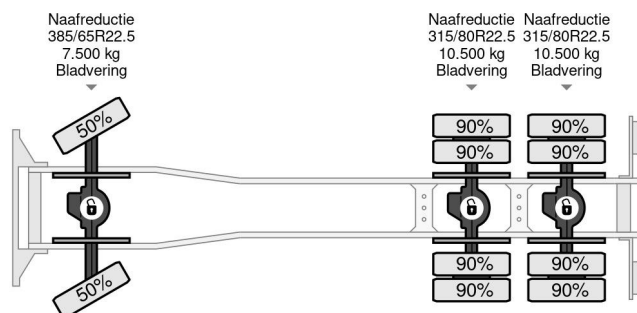

MAN 6X6 - EFFER 680 6S + REMOTE - FULL STEEL SUSP. - MANUAL GEAR - BIG AXLES

COMMON

Cena	€ 47.950,- ex VAT
Id	MA218884
Zrobi?	MAN
Typ	6X6 - EFFER 680 6S + REMOTE - FULL STEEL SUSP. - MANUAL GEAR - BIG AXLES
Rok	1997
Przebieg	318.540 km
Budowa	Otwarta skrzynia ?adunkowa
Waga brutto	26.000 kg

MAN 26.463 6X6 - EFFER 680 6S + REMOTE - FULL STEEL...

Referentienummer: MA218884

PROPERTIES

Pierwsza data rejestracji	15-05-1997
Paliwo	Diesel
Transmisja	Podr?cznik
Numer identyfikacyjny pojazdu	WMAT420347M218884
Konfiguracja osi	6x6
Liczba osi	3
Waga	22.080 kg
Wymiary konstrukcyjne (l/b/h)	
No?no??	3.920 kg