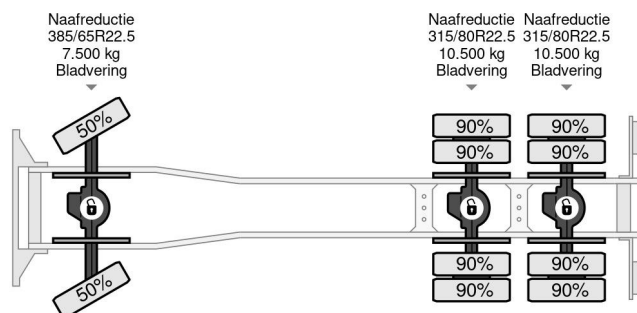

## MAN 6X6 - EFFER 680 6S + REMOTE - FULL STEEL SUSP. - MANUAL GEAR - BIG AXLES

### COMMON

Cena	€ 47.950,- ex VAT
Id	MA218884
Zrobi?	MAN
Typ	6X6 - EFFER 680 6S + REMOTE - FULL STEEL SUSP. - MANUAL GEAR - BIG AXLES
Rok	1997
Przebieg	318.540 km
Budowa	Otwarta skrzynia ?adunkowa
Waga brutto	26.000 kg

MAN 26.463 6X6 - EFFER 680 6S + REMOTE - FULL STEEL...

Referentienummer: MA218884

### PROPERTIES

Pierwsza data rejestracji	15-05-1997
Paliwo	Diesel
Transmisja	Podr?cznik
Numer identyfikacyjny pojazdu	WMAT420347M218884
Konfiguracja osi	6x6
Liczba osi	3
Waga	22.080 kg
Wymiary konstrukcyjne (l/b/h)	
No?no??	3.920 kg