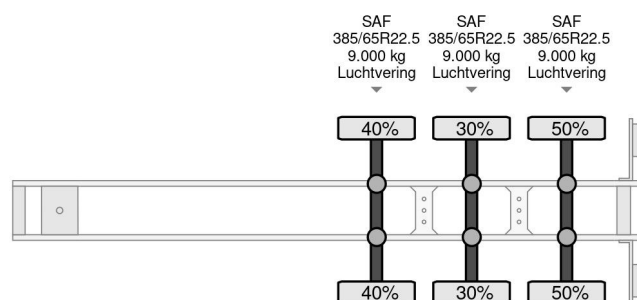

AKCESORIA

OPIS

VIDEO AVAILABLE