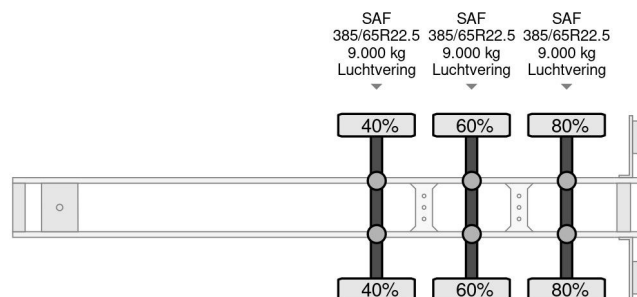

AKCESORIA

OPIS

VIDEO AVAILABLE