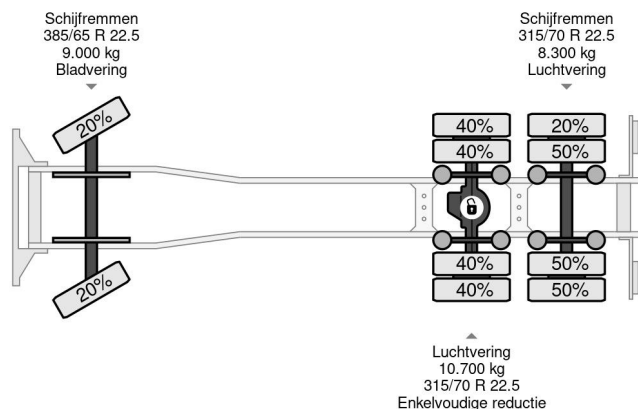

MAN XLX FASSI F365 + FLYJIB + REMOTE EURO 6 6X2 +

COMMON

Cena	€ 68.950,- ex VAT
Id	MA197219-K
Zrobi?	MAN
Typ	XLX FASSI F365 + FLYJIB + REMOTE EURO 6 6X2 +
Rok	2014
Przebieg	736.784 km
Budowa	D?wig samochodowy
Waga brutto	26.000 kg
Klasa emisji	6

MAN TGX 28.440 XLX FASSI F365 + FLYJIB + REMOTE... 6x2

Referentienummer: MA197219-K

PROPERTIES

Pierwsza data rejestracji	29-04-2014
Tablica rejestracyjna	68-BXV-9
Paliwo	Diesel
Transmisja	Podr?cznik
Numer identyfikacyjny pojazdu	WMA89XZZXEW197219
Konfiguracja osi	6x2
Liczba osi	3
Waga	16.160 kg
Liczba butli	6
Moc kw	324
Moc	441
Rozstaw osi	495 cm
No?no??	9.840 kg
D?ugo??	740 cm
Szeroko??	255 cm