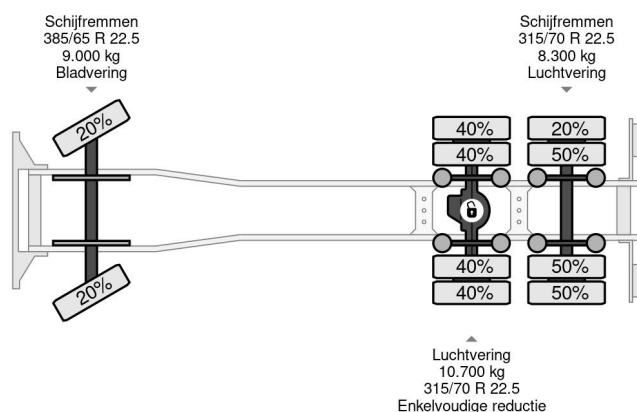

MAN XLX EURO 6 6X2 + FASSI F365 + FLYJIB + REMOTE

COMMON

Cena	€ 74.950,- ex VAT
Id	MA197219-K
Zrobi?	MAN
Typ	XLX EURO 6 6X2 + FASSI F365 + FLYJIB + REMOTE
Rok	2014
Przebieg	736.784 km
Budowa	D?wig samochodowy
Waga brutto	26.000 kg
Klasa emisji	6

MAN TGX 28.440 XLX EURO 6 6X2 + FASSI F365 + FLYJIB ...

Referentienummer: MA197219-K

PROPERTIES

Pierwsza data rejestracji	29-04-2014
Tablica rejestracyjna	68-BXV-9
Paliwo	Diesel
Transmisja	Podr?cznik
Numer identyfikacyjny pojazdu	WMA89XZZXEW197219
Konfiguracja osi	6x2
Liczba osi	3
Waga	16.160 kg
Liczba butli	6
Moc kw	324
Moc	441
Rozstaw osi	495 cm
No?no??	9.840 kg
D?ugo??	740 cm
Szeroko??	255 cm