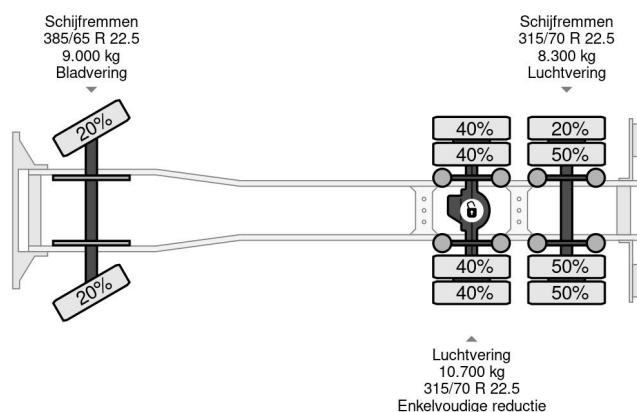

### PROPERTIES

Pierwsza data rejestracji	29-04-2014
Tablica rejestracyjna	68-BXV-9
Paliwo	Diesel
Transmisja	Podr?cznik
Numer identyfikacyjny pojazdu	WMA89XZZXEW197219
Konfiguracja osi	6x2
Liczba osi	3
Waga	16.160 kg
Liczba butli	6
Moc kw	324
Moc	441
Rozstaw osi	495 cm
No?no??	9.840 mm
D?ugo??	740 cm
Szeroko??	255 cm