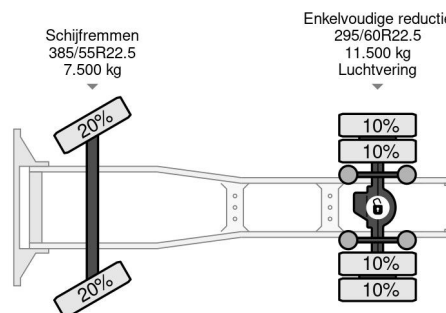

Referentienummer: VO698198-2