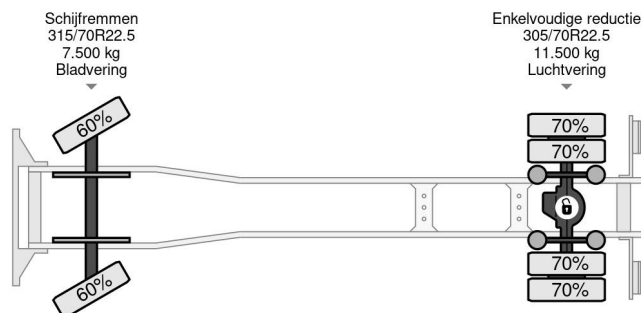

DAF 4X2 PALFINGER PK14002 + REMOTE CONTROL

COMMON

Cena	€ 17.950,- ex VAT
Id	DA871066-K
Zrobi?	DAF
Typ	4X2 PALFINGER PK14002 + REMOTE CONTROL
Rok	2010
Przebieg	359.990 km
Budowa	D?wig samochodowy
Waga brutto	20.500 kg
Klasa emisji	5

DAF CF 75.250 4X2 PALFINGER PK14002 + REMOTE CON...

Referentienummer: DA871066-K

PROPERTIES

Pierwsza data rejestracji	08-03-2010
Data wyga?ni?cia wa?no?ci motywu	08-04-2025
Tablica rejestracyjna	BX-JZ-88
Paliwo	Diesel
Transmisja	Automatycznie
Numer identyfikacyjny pojazdu	XLRAE75PC0E871066
Konfiguracja osi	4x2
Liczba osi	2
Waga	10.855 kg
Liczba butli	6
Moc kw	188
Moc	256
Rozstaw osi	540 cm
No?no??	9.645 kg
D?ugo??	920 cm
Szeroko??	255 cm
Wysoko?? podnoszenia	1.400 cm
No?no??	3.100 kg