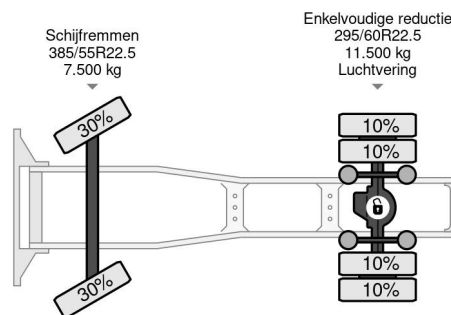

Volvo 4X2 EURO 6

COMMON

Cena	Na ??danie ex VAT
Id	VO698153-2
Zrobi?	Volvo
Typ	4X2 EURO 6
Rok	2014
Przebieg	1.232.008 km
Budowa	Standardowy ci?gnik
Waga brutto	19.000 kg
Klasa emisji	6

PROPERTIES

Pierwsza data rejestracji	27-05-2014
Tablica rejestracyjna	41-BDX-1
Paliwo	Diesel
Transmisja	Automatycznie
Numer identyfikacyjny pojazdu	YV2RTW0A0EB698153
Konfiguracja osi	4x2
Liczba osi	2
Waga	7.865 kg
Liczba butli	6
Moc kw	315
Moc	428
Rozstaw osi	355 cm
No?no??	11.135 kg
D?ugo??	574 cm
Szeroko??	255 cm

AKCESORIA

Volvo FH 420 4X2 EURO 6

Referentienummer: VO698153-2

OPIS

VIDEO AVAILABLE