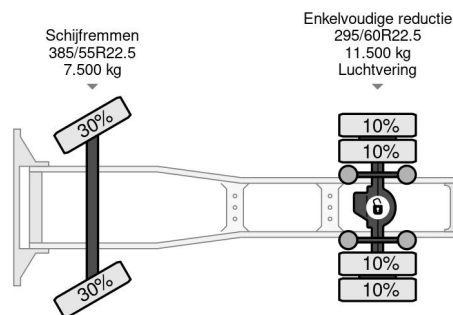

Volvo 4X2 EURO 6

COMMON

Cena	Na ??danie ex VAT
Id	VO698153-2
Zrobi?	Volvo
Typ	4X2 EURO 6
Rok	2014
Przebieg	1.232.008 km
Budowa	Standardowy ci?gnik
Waga brutto	19.000 kg
Klasa emisji	6

PROPERTIES

Pierwsza data rejestracji	27-05-2014
Tablica rejestracyjna	41-BDX-1
Paliwo	Diesel
Transmisja	Automatycznie
Numer identyfikacyjny pojazdu	YV2RTW0A0EB698153
Konfiguracja osi	4x2
Liczba osi	2
Waga	7.865 kg
Liczba butli	6
Moc kw	315
Moc	428
Rozstaw osi	355 cm
No?no??	11.135 kg
D?ugo??	574 cm
Szeroko??	255 cm

AKCESORIA

Volvo FH 420 4X2 EURO 6

Referentienummer: VO698153-2

OPIS

VIDEO AVAILABLE