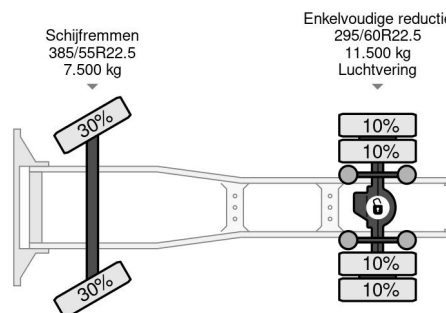

Referentienummer: VO698153-2