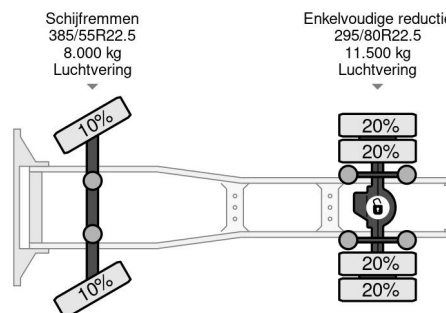

Scania 4X2 EURO 6

COMMON

Cena	€ 13.950,- ex VAT
Id	SC354468
Zrobi?	Scania
Typ	4X2 EURO 6
Rok	2014
Przebieg	1.241.489 km
Budowa	Standardowy ci?gnik
Waga brutto	19.500 kg
Klasa emisji	6

PROPERTIES

Pierwsza data rejestracji	12-06-2014
Data wyga?ni?cia wa?no?ci motywu	21-06-2024
Tablica rejestracyjna	31-BDV-4
Paliwo	Diesel
Transmisja	Automatycznie
Numer identyfikacyjny pojazdu	YS2R4X20005354468
Konfiguracja osi	4x2
Liczba osi	2
Waga	8.064 kg
Liczba butli	6
Moc kw	302
Moc	411
Rozstaw osi	355 cm
No?no??	11.436 kg
D?ugo??	581 cm
Szeroko??	255 cm

AKCESORIA

Scania R410 4X2 EURO 6

Referentienummer: SC354468

OPIS

VIDEO AVAILABLE