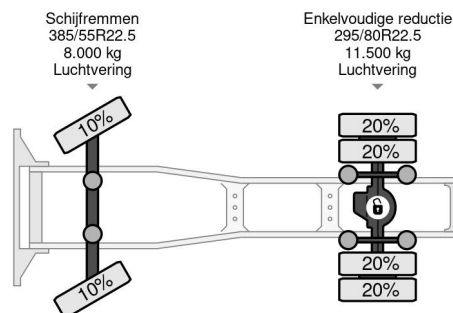

Scania 4X2 EURO 6

COMMON

Cena	€ 13.950,- ex VAT
Id	SC354468
Zrobi?	Scania
Typ	4X2 EURO 6
Rok	2014
Przebieg	1.241.489 km
Budowa	Standardowy ci?gnik
Waga brutto	19.500 kg
Klasa emisji	6

PROPERTIES

Pierwsza data rejestracji	12-06-2014
Data wyga?ni?cia wa?no?ci motywu	21-06-2024
Tablica rejestracyjna	31-BDV-4
Paliwo	Diesel
Transmisja	Automatycznie
Numer identyfikacyjny pojazdu	YS2R4X20005354468
Konfiguracja osi	4x2
Liczba osi	2
Waga	8.064 kg
Liczba butli	6
Moc kw	302
Moc	411
Rozstaw osi	355 cm
No?no??	11.436 kg
D?ugo??	581 cm
Szeroko??	255 cm

AKCESORIA

Scania R410 4X2 EURO 6

Referentienummer: SC354468

OPIS

VIDEO AVAILABLE