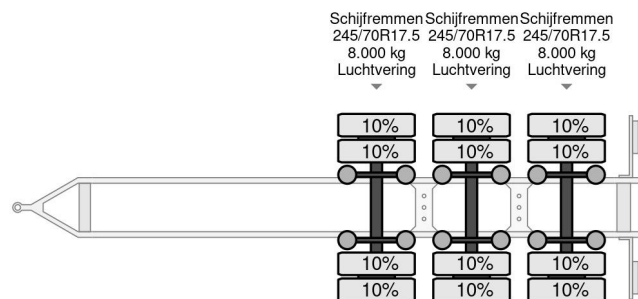

Jumbo DM 240 E 3 AXLE

COMMON

Cena	€ 13.950,- ex VAT
Id	JU006016-2
Zrobi?	Jumbo
Typ	DM 240 E 3 AXLE
Rok	2013
Budowa	Otwarta skrzynia ?adunkowa
Waga brutto	24.000 kg

PROPERTIES

Pierwsza data rejestracji	21-10-2013
Tablica rejestracyjna	90-WK-LX
Numer identyfikacyjny pojazdu	XL9DM24ZNDA006016
Liczba osi	3
Waga	6.680 kg
Rozstaw osi	659 cm
Wymiary konstrukcyjne (l/b/h)	
No?no??	17.320 kg
D?ugo??	951 cm
Szeroko??	255 cm

AKCESORIA

Jumbo DM 240 E 3 AXLE

Referentienummer: JU006016-2

OPIS

HANGER
JUMBO DM240E
3X SAF AXLE DOUBLE TYRES
245/70R17.5 // 10%
XL9DM24ZNDA006016