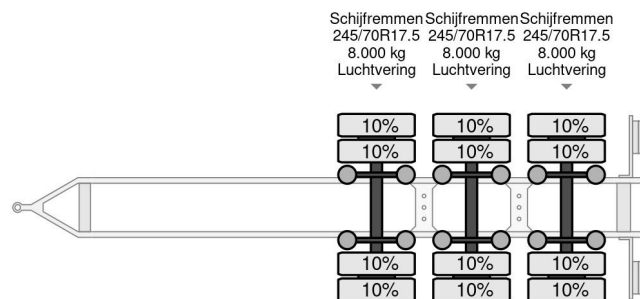

Jumbo DM 240 E 3 AXLE

COMMON

Cena	€ 13.950,- ex VAT
Id	JU006016-2
Zrobi?	Jumbo
Typ	DM 240 E 3 AXLE
Rok	2013
Budowa	Otwarta skrzynia ?adunkowa
Waga brutto	24.000 kg

PROPERTIES

Pierwsza data rejestracji	21-10-2013
Tablica rejestracyjna	90-WK-LX
Numer identyfikacyjny pojazdu	XL9DM24ZNDA006016
Liczba osi	3
Waga	6.680 kg
Rozstaw osi	659 cm
Wymiary konstrukcyjne (l/b/h)	
No?no??	17.320 kg
D?ugo??	951 cm
Szeroko??	255 cm

AKCESORIA

Jumbo DM 240 E 3 AXLE

Referentienummer: JU006016-2

OPIS

HANGER
JUMBO DM240E
3X SAF AXLE DOUBLE TYRES
245/70R17.5 // 10%
XL9DM24ZNDA006016