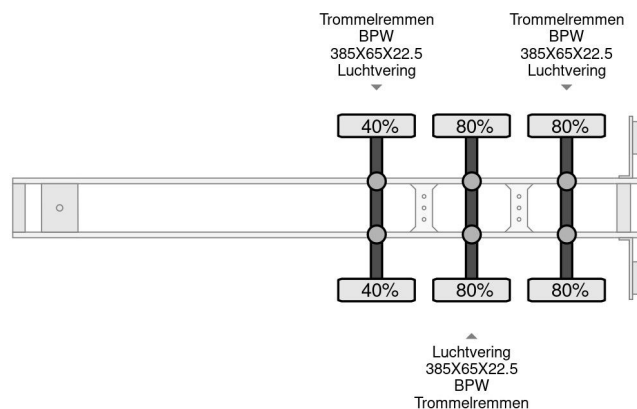

Schmitz Cargobull 15 UNITS THERMO KING SLXE200 BPW AXLE

COMMON

Cena	€ 12.950,- ex VAT
Id	SC106404-G
Zrobi?	Schmitz Cargobull
Typ	15 UNITS THERMO KING SLXE200 BPW AXLE
Rok	2012
Budowa	Ch?odnie

PROPERTIES

Pierwsza data rejestracji	01-11-2012
Numer identyfikacyjny pojazdu	WSM00000005106404
Liczba osi	3
Wymiary konstrukcyjne (l/b/h)	

Schmitz Cargobull 15 UNITS THERMO KING SLXE200 BPW...

Referentienummer: SC106404-G

AKCESORIA

OPIS

Merk koel unit: Thermo King