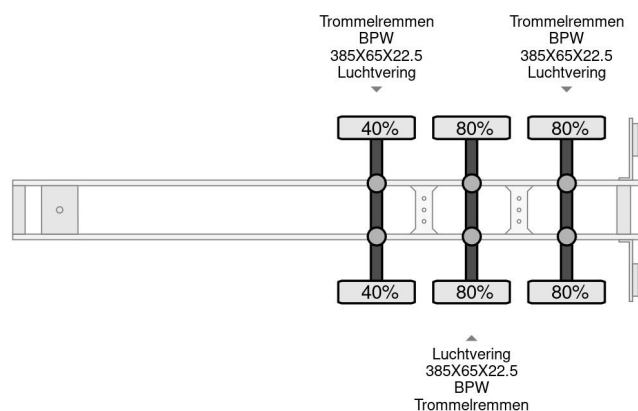

Schmitz Cargobull 15 UNITS THERMO KING SLXE200 BPW AXLE

COMMON

Cena	€ 12.950,- ex VAT
Id	SC106404-G
Zrobi?	Schmitz Cargobull
Typ	15 UNITS THERMO KING SLXE200 BPW AXLE
Rok	2012
Budowa	Ch?odnie

PROPERTIES

Pierwsza data rejestracji	01-11-2012
Numer identyfikacyjny pojazdu	WSM00000005106404
Liczba osi	3
Wymiary konstrukcyjne (l/b/h)	

Schmitz Cargobull 15 UNITS THERMO KING SLXE200 BPW...

Referentienummer: SC106404-G

AKCESORIA

OPIS

Merk koel unit: Thermo King