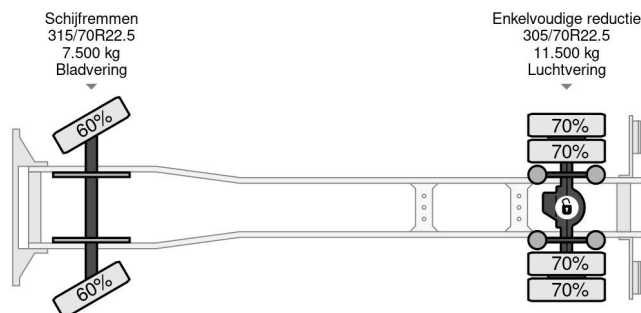

DAF 4X2 PALFINGER PK14002 + REMOTE CONTROL

COMMON

Cena	€ 17.950,- ex VAT
Id	DA871066
Zrobi?	DAF
Typ	4X2 PALFINGER PK14002 + REMOTE CONTROL
Rok	2010
Przebieg	359.990 km
Budowa	Otwarta skrzynia ?adunkowa
Waga brutto	20.500 kg
Klasa emisji	5

DAF CF 75.250 4X2 PALFINGER PK14002 + REMOTE CON...

Referentienummer: DA871066

PROPERTIES

Pierwsza data rejestracji	08-03-2010
Data wyga?ni?cia wa?no?ci motywu	08-04-2025
Tablica rejestracyjna	BX-JZ-88
Paliwo	Diesel
Transmisja	Automatycznie
Numer identyfikacyjny pojazdu	XLRAE75PC0E871066
Konfiguracja osi	4x2
Liczba osi	2
Waga	10.855 kg
Liczba butli	6
Moc kw	188
Moc	256
Rozstaw osi	540 cm
Wymiary konstrukcyjne (l/b/h)	
No?no??	9.645 kg
D?ugo??	920 cm
Szeroko??	255 cm
Wysoko?? podnoszenia	1.400 cm
No?no??	3.100 kg