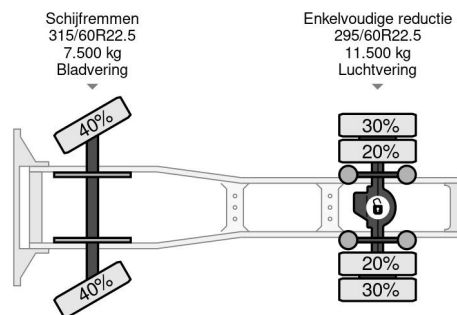

Referentienummer: DA194529