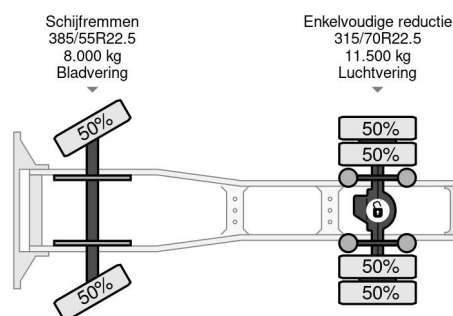

DAF 4X2 RETARDER EURO 6

COMMON

Cena	€ 12.950,- ex VAT
Id	DA073915
Zrobi?	DAF
Typ	4X2 RETARDER EURO 6
Rok	2015
Przebieg	1.278.928 km
Budowa	Standardowy ci?gnik
Waga brutto	20.500 kg
Klasa emisji	6

PROPERTIES

Pierwsza data rejestracji	05-08-2015
Data wyga?ni?cia wa?no?ci motywu	05-08-2024
Tablica rejestracyjna	37-BGF-3
Paliwo	Diesel
Transmisja	Automatycznie
Numer identyfikacyjny pojazdu	XLRTEH4300G073915
Konfiguracja osi	4x2
Liczba osi	2
Waga	8.479 kg
Liczba butli	6
Moc kw	340
Moc	462
Rozstaw osi	380 cm
No?no??	12.021 kg
D?ugo??	616 cm
Szeroko??	255 cm

AKCESORIA

DAF XF 460 4X2 RETARDER EURO 6

Referentienummer: DA073915

OPIS

VIDEO AVAILABLE