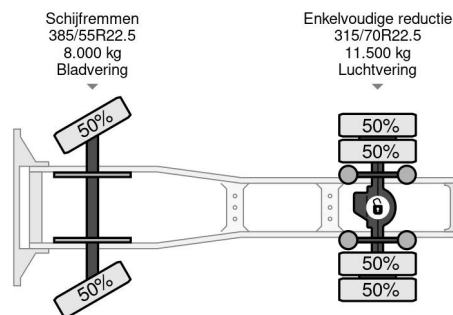

Referentienummer: DA073915