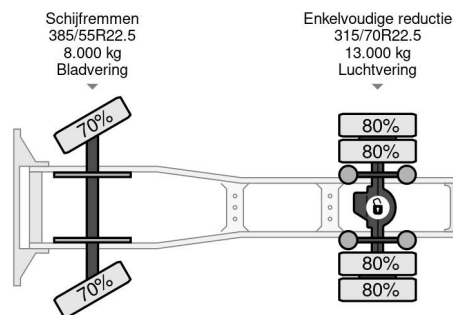

PROPERTIES

Pierwsza data rejestracji	21-08-2015
Data wyga?ni?cia wa?no?ci motywu	21-08-2024
Tablica rejestracyjna	59-BGG-8
Paliwo	Diesel
Transmisja	Automatycznie
Numer identyfikacyjny pojazdu	YV2RTW0A9FB736612
Konfiguracja osi	4x2
Liczba osi	2
Waga	7.624 kg
Liczba butli	6
Moc kw	315
Moc	428
Rozstaw osi	380 cm
No?no??	13.376 kg
D?ugo??	599 cm
Szeroko??	254 cm

AKCESORIA

Volvo FH 420 4X2 EURO 6 ONLY 514.022 KM

Referentienummer: VO736612

OPIS