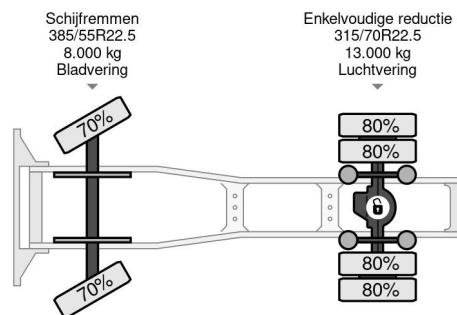

PROPERTIES

Pierwsza data rejestracji	21-08-2015
Data wyga?ni?cia wa?no?ci motywu	21-08-2024
Tablica rejestracyjna	59-BGG-8
Paliwo	Diesel
Transmisja	Automatycznie
Numer identyfikacyjny pojazdu	YV2RTW0A9FB736612
Konfiguracja osi	4x2
Liczba osi	2
Waga	7.624 kg
Liczba butli	6
Moc kw	315
Moc	428
Rozstaw osi	380 cm
No?no??	13.376 kg
D?ugo??	599 cm
Szeroko??	254 cm

AKCESORIA

Volvo FH 420 4X2 EURO 6 ONLY 514.022 KM

Referentienummer: VO736612

OPIS