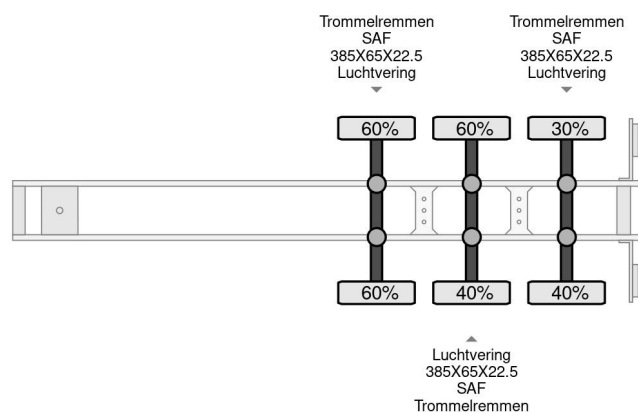

AKCESORIA

OPIS

Merk koel unit: Carrier