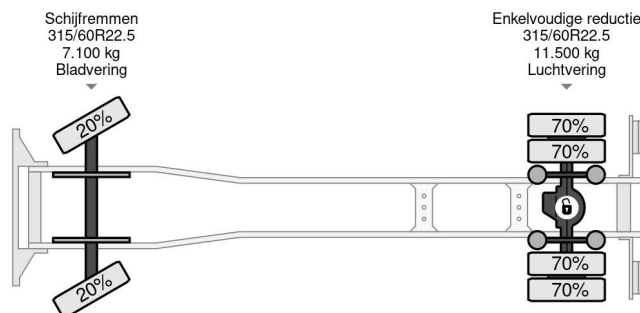

Volvo FL 250 4X2 EURO 6 DHOLLANDIA

Referentienummer: VO108278