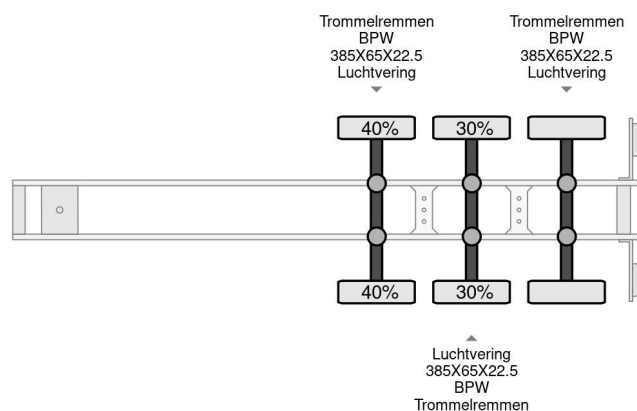

Schmitz Cargobull 15 UNITS THERMO KING SLXE200 BPW AXLE

COMMON

Cena	€ 12.950,- ex VAT
Id	SC106400-G
Zrobi?	Schmitz Cargobull
Typ	15 UNITS THERMO KING SLXE200 BPW AXLE
Rok	2012
Budowa	Ch?odnie

PROPERTIES

Pierwsza data rejestracji	01-01-2012
Numer identyfikacyjny pojazdu	WSM00000005106400
Liczba osi	3
Wymiary konstrukcyjne (l/b/h)	

Schmitz Cargobull 15 UNITS THERMO KING SLXE200 BPW...

Referentienummer: SC106400-G

AKCESORIA

OPIS

Merk koel unit: Thermo King