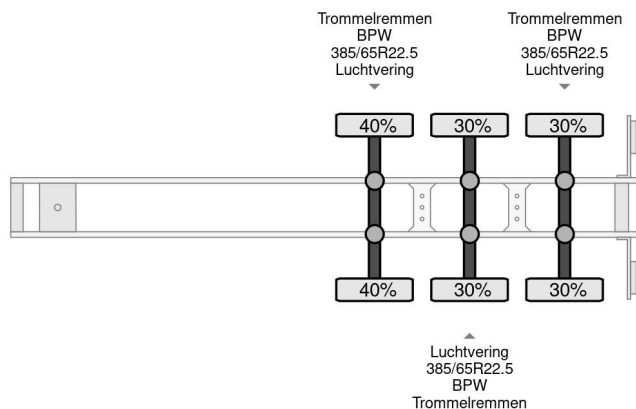

Schmitz Cargobull THERMO KING SLXE200 BPW AXLE

COMMON

Cena	€ 12.950,- ex VAT
Id	SC106399-G
Zrobi?	Schmitz Cargobull
Typ	THERMO KING SLXE200 BPW AXLE
Rok	2012
Budowa	Ch?odnie

PROPERTIES

Pierwsza data rejestracji	01-01-2012
Numer identyfikacyjny pojazdu	WSM00000005106399
Liczba osi	3
Wymiary konstrukcyjne (l/b/h)	

Schmitz Cargobull THERMO KING SLXE200 BPW AXLE

Referentienummer: SC106399-G

AKCESORIA

OPIS

Merk koel unit: Thermo King