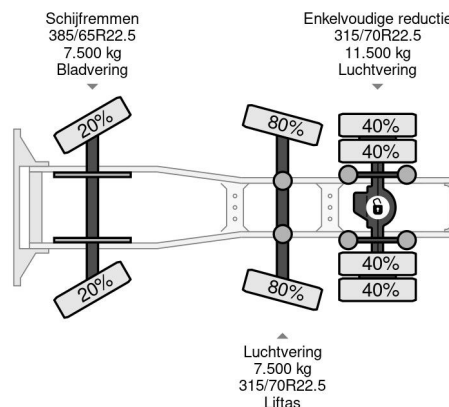

Referentienummer: SC359139