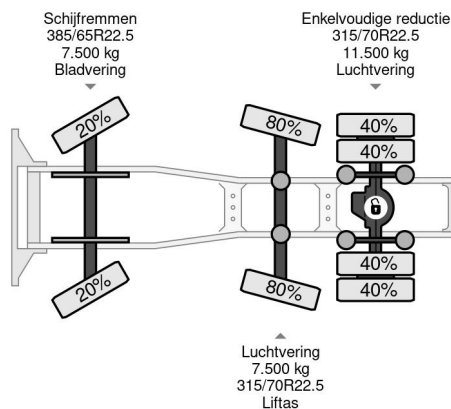

Scania 6X2 EURO 6 + RETARDER + STEERING AXLE

COMMON

Cena	€ 21.950,- ex VAT
Id	SC359139
Zrobi?	Scania
Typ	6X2 EURO 6 + RETARDER + STEERING AXLE
Rok	2014
Przebieg	916.750 km
Budowa	Standardowy ci?gnik
Waga brutto	26.500 kg
Klasa emisji	6

Scania R450 6X2 EURO 6 + RETARDER + STEERING AXLE

Referentienummer: SC359139

PROPERTIES

Pierwsza data rejestracji	17-07-2014
Data wyga?ni?cia wa?no?ci motywu	17-07-2024
Tablica rejestracyjna	61-BDX-9
Paliwo	Diesel
Transmisja	Automatycznie
Numer identyfikacyjny pojazdu	YS2R6X20005359139
Konfiguracja osi	6x2
Liczba osi	3
Waga	9.031 kg
Liczba butli	6
Moc kw	331
Moc	450
Rozstaw osi	405 cm
No?no??	17.469 kg
D?ugo??	647 cm
Szeroko??	255 cm