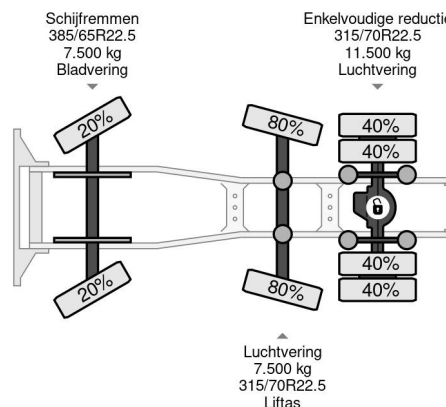

Scania 6X2 EURO 6 + RETARDER + STEERING AXLE

COMMON

Cena	€ 22.950,- ex VAT
Id	SC359139
Zrobi?	Scania
Typ	6X2 EURO 6 + RETARDER + STEERING AXLE
Rok	2014
Przebieg	916.750 km
Budowa	Standardowy ci?gnik
Waga brutto	26.500 kg
Klasa emisji	6

Scania R450 6X2 EURO 6 + RETARDER + STEERING AXLE

Referentienummer: SC359139

PROPERTIES

Pierwsza data rejestracji	17-07-2014
Data wyga?ni?cia wa?no?ci motywu	17-07-2024
Tablica rejestracyjna	61-BDX-9
Paliwo	Diesel
Transmisja	Automatycznie
Numer identyfikacyjny pojazdu	YS2R6X20005359139
Konfiguracja osi	6x2
Liczba osi	3
Waga	9.031 kg
Liczba butli	6
Moc kw	331
Moc	450
Rozstaw osi	405 cm
No?no??	17.469 kg
D?ugo??	647 cm
Szeroko??	255 cm