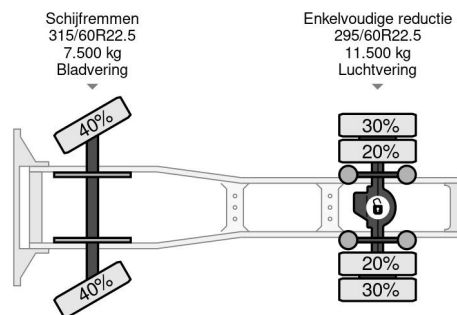

Referentienummer: DA198032