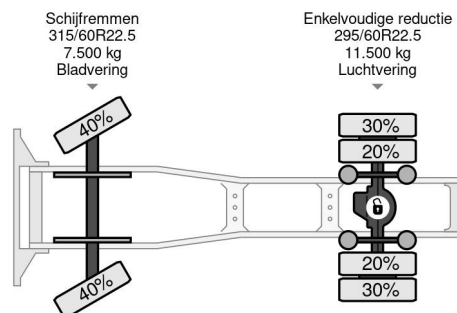

Referentienummer: DA198032