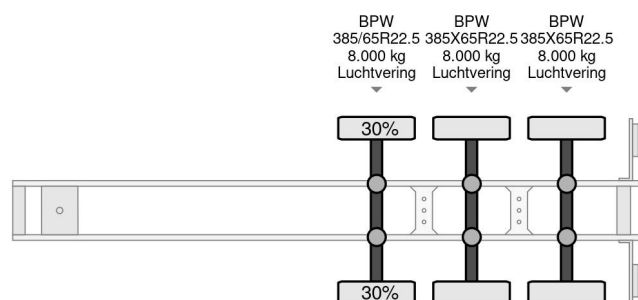

Gray and Adams 2SLX 200 D/E, BPW AXLES

COMMON

Cena	€ 10.950,- ex VAT
Id	GR029359-2
Zrobi?	Gray and Adams
Typ	2SLX 200 D/E, BPW AXLES
Rok	2012
Budowa	Ch?odnie
Waga brutto	37.000 kg

PROPERTIES

Pierwsza data rejestracji	01-09-2012
Numer identyfikacyjny pojazdu	SMXDA3BFSCF029359
Liczba osi	3
Wymiary konstrukcyjne (l/b/h)	

Gray and Adams 2SLX 200 D/E, BPW AXLES

Referentienummer: GR029359-2

AKCESORIA

OPIS